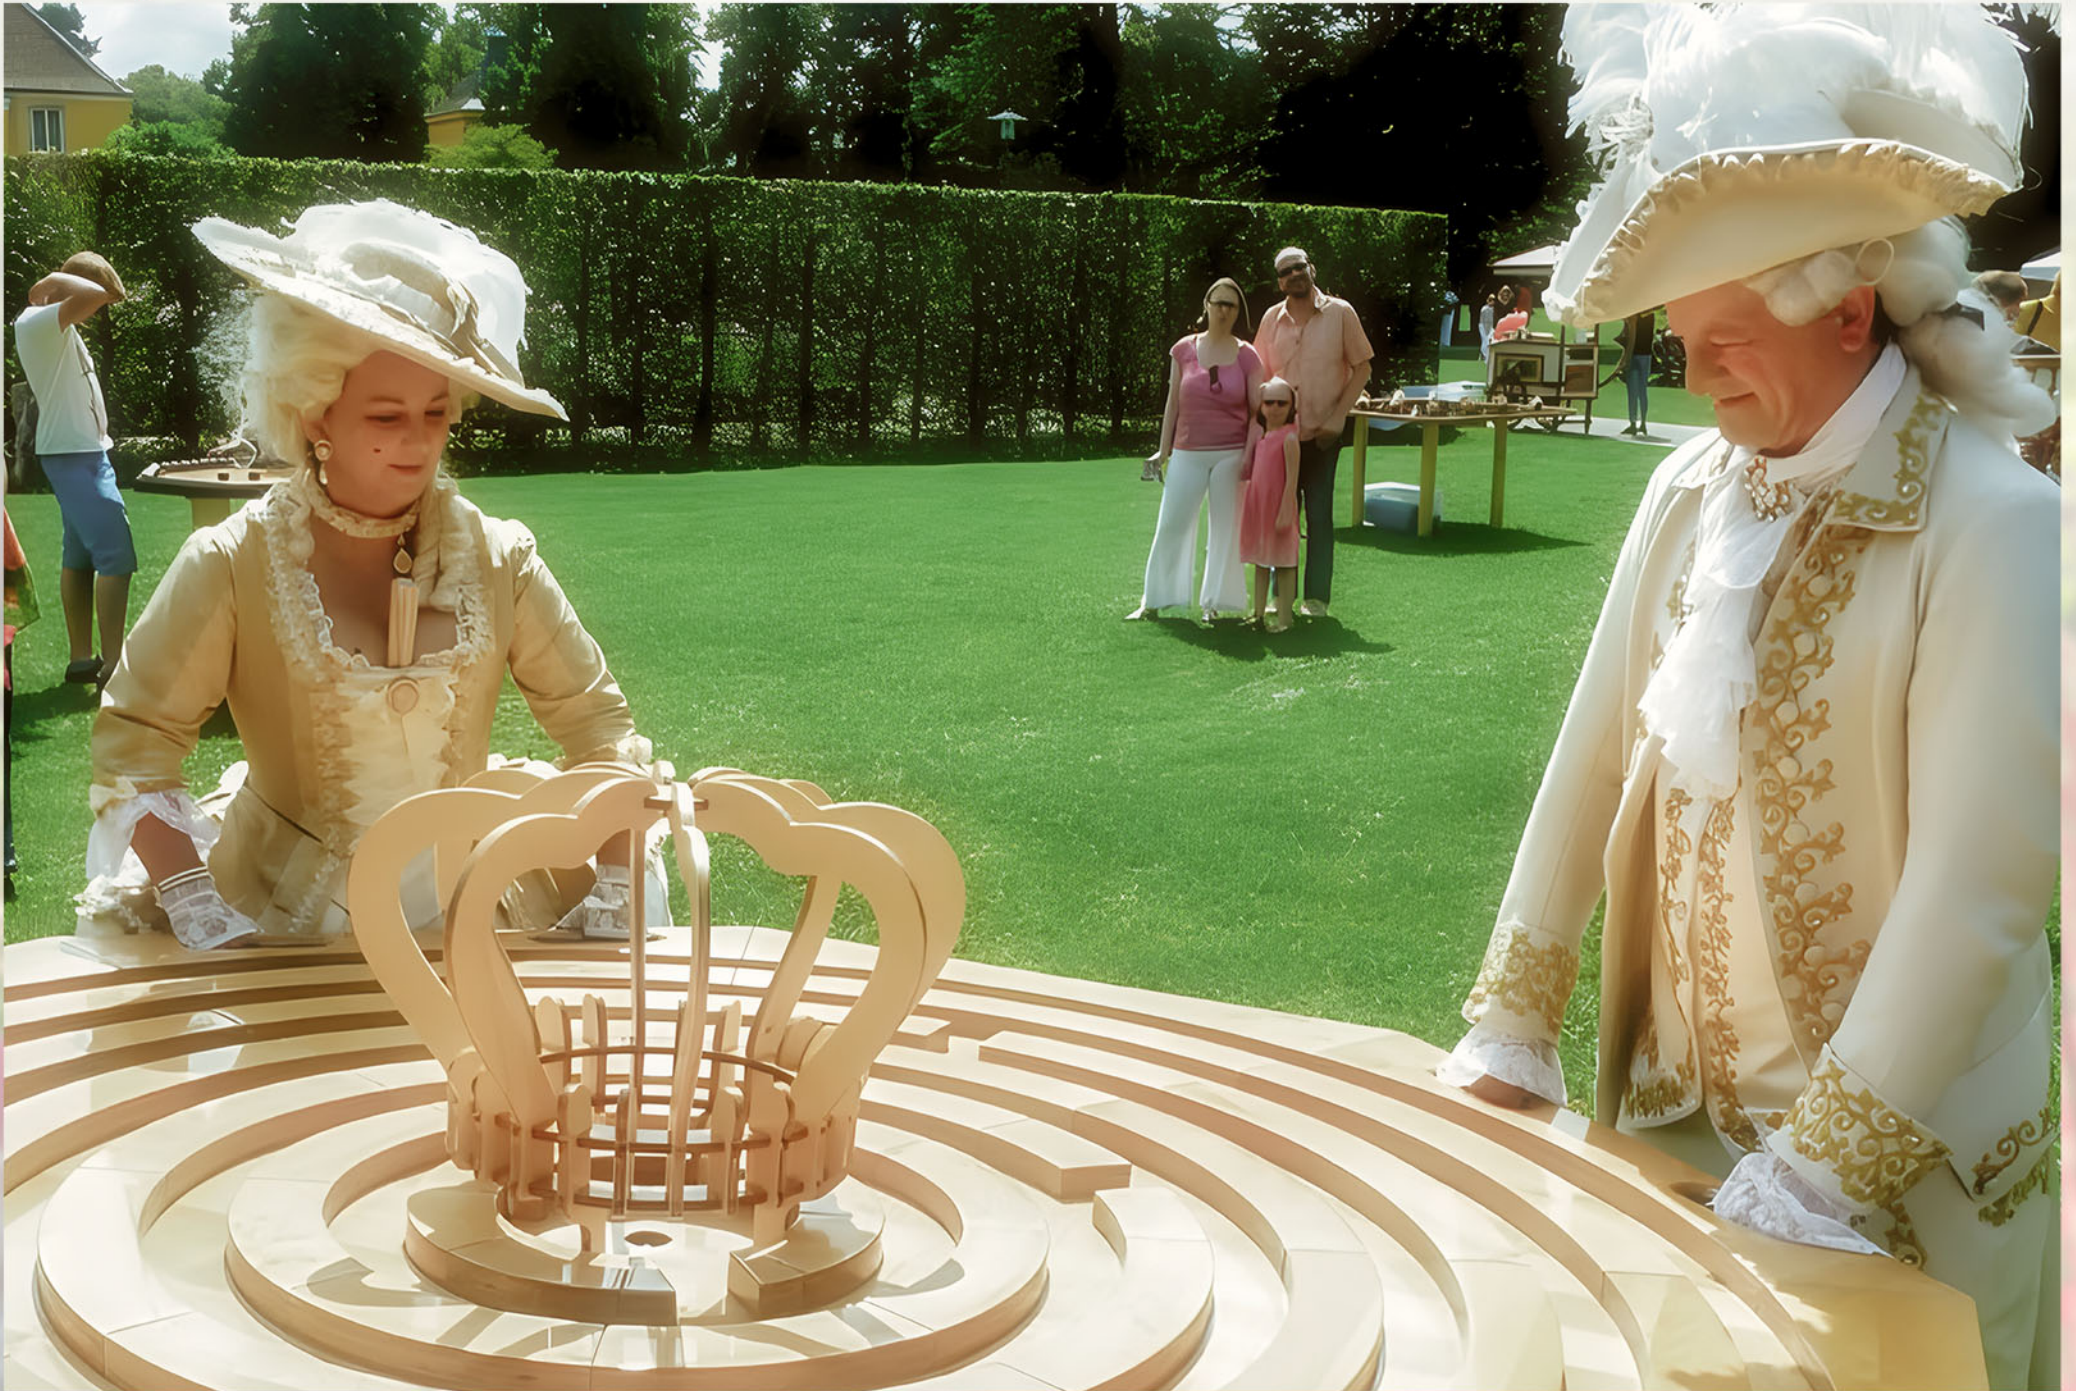

EVENT KONZEPT

Wie unsere Holzspiele die Stimmung verzaubern

- Spielen ist ein Urinstinkt – eine Schule der Neugier, des Mutes, des Miteinanders und der Resilienz.
- Gemeinsam Spielen verbindet Generationen und fremde Kulturen, es fördert die Kreativität und die soziale Kompetenz.
- Unsere einzigartigen „Historische Holzspiele im XXL-Format“ begeistern mit einer Vielfalt an faszinierenden Geschicklichkeits-, Labyrinth-, Balance-, Kugel- und Strategiespielen!
- Unsere Holzspiele sind zeitgleich bespielbar für je 2 - 8 Personen. Mega-Spiele sogar bis zu 10 Personen.
- Für die Event-Besucher ist das Spielen während des gesamten Events kostenlos.