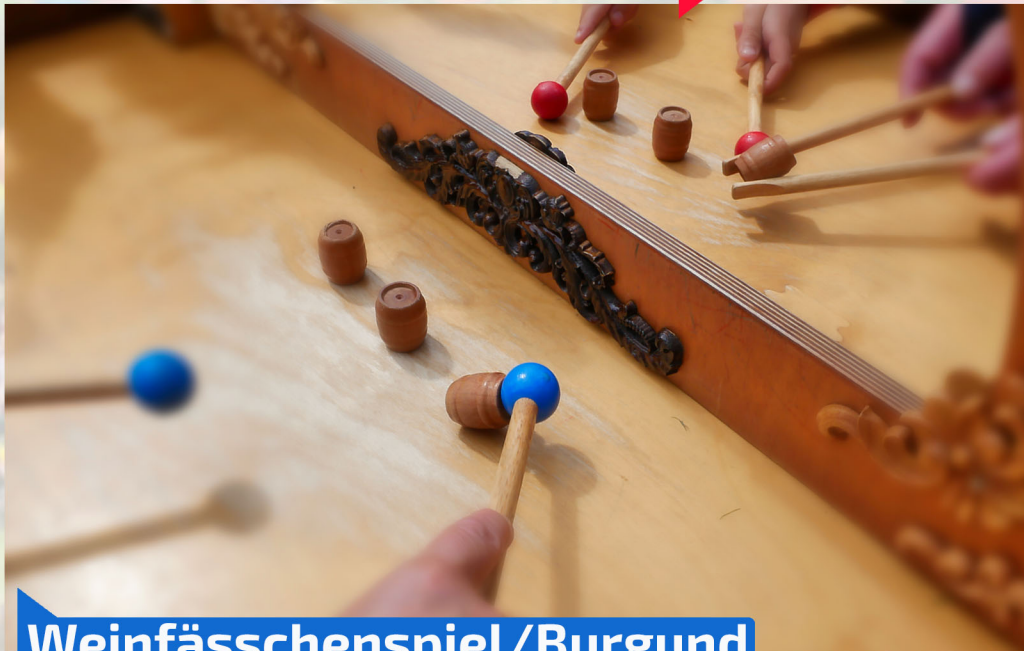

Entscheidungshilfe

Kontakt

Abenteuer Botanik

Entdeckerspiele in die Welt der Pflanzen

- „Abenteuer Botanik“ ist ein Grünes Klassenzimmer voller Bewegung, Kreativität und gemeinsamer Entdeckerlust.
- Hier verwandeln sich Pflanzenformen in lebendige Spielideen – inspiriert von der Vielfalt der Natur und mit Liebe zum Detail gestaltet.
- An großen, farbenprächtigen Spielstationen tauchen Kinder und Erwachsene in eine Welt aus Blumen, Früchten und Jahreszeiten ein.
- Werfen, fühlen, staunen, erkunden – jedes Spiel öffnet ein neues Fenster zur Pflanzenwelt.
- Das große Blumenwurfspiel bildet das leuchtende Herzstück, ergänzt durch Tast- und Wissensstationen, die Neugier wecken und spielerisches Begreifen ermöglichen.

[Entscheidungshilfe](#)

[Kontakt](#)

Gärten der Welt

Weinfässchenspiel/Burgund

Kalaha/Mogadischu

Maskenwurfspiel/Colombo

Paarsuchspiel/Luxor

Gärten der Welt